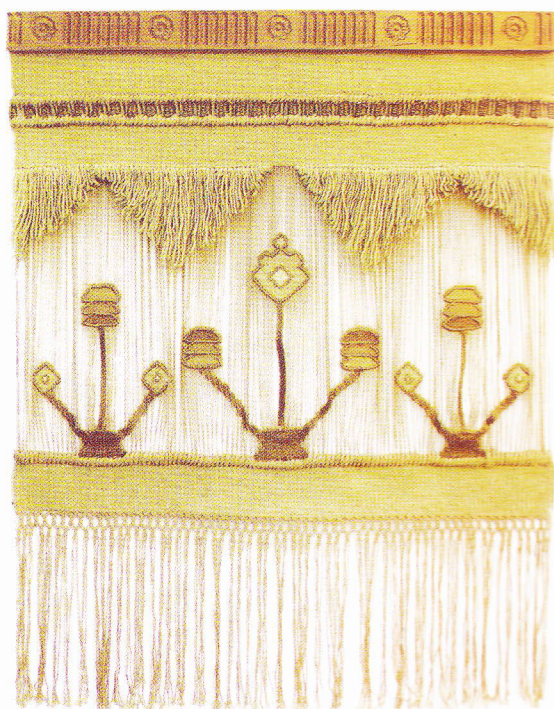

Gabriela MOGA LAZĂR

Tapiserie românească

Tapisserie roumaine

Romanian Tapestry

Prezentare și traducere de Jean-Louis Courriol și Florica Courriol
Postfață de Gheorghe Macarie

INSTITUTUL EUROPEAN
2005

1. Din haos... (Portretul lui Eminescu) (1,90×1,26 m)
Du chaos... (Portrait du plus grand poète roumain – Eminescu)
From Chaos... (Portrait of the greatest Romanian poet – Eminescu)

2. Pomul vieții din Moldova (1,65×0,70 m)

L'arbre de vie de Moldavie

The Tree of Life from Moldavia

3. Floare de fereastră (1,00×0,70 m)
Fleur à la fenêtre
Flower at the window

4. Pe-un picior de plai I (0,95×0,70 m)
 Lever du soleil sur la campagne roumaine I
 Rising of the Sun over the Romanian Countryside I

5. Pe-un picior de plai II (0,95×0,30 m)
 Lever du soleil sur la campagne roumaine II
 Rising of the Sun over the Romanian Countryside II

6. Spicul (0,86×0,76 m)
Épis
Ear

7. Flori peste timpuri (0,86×0,70 m)
Fleurs dans le temps
Flowers in the Time